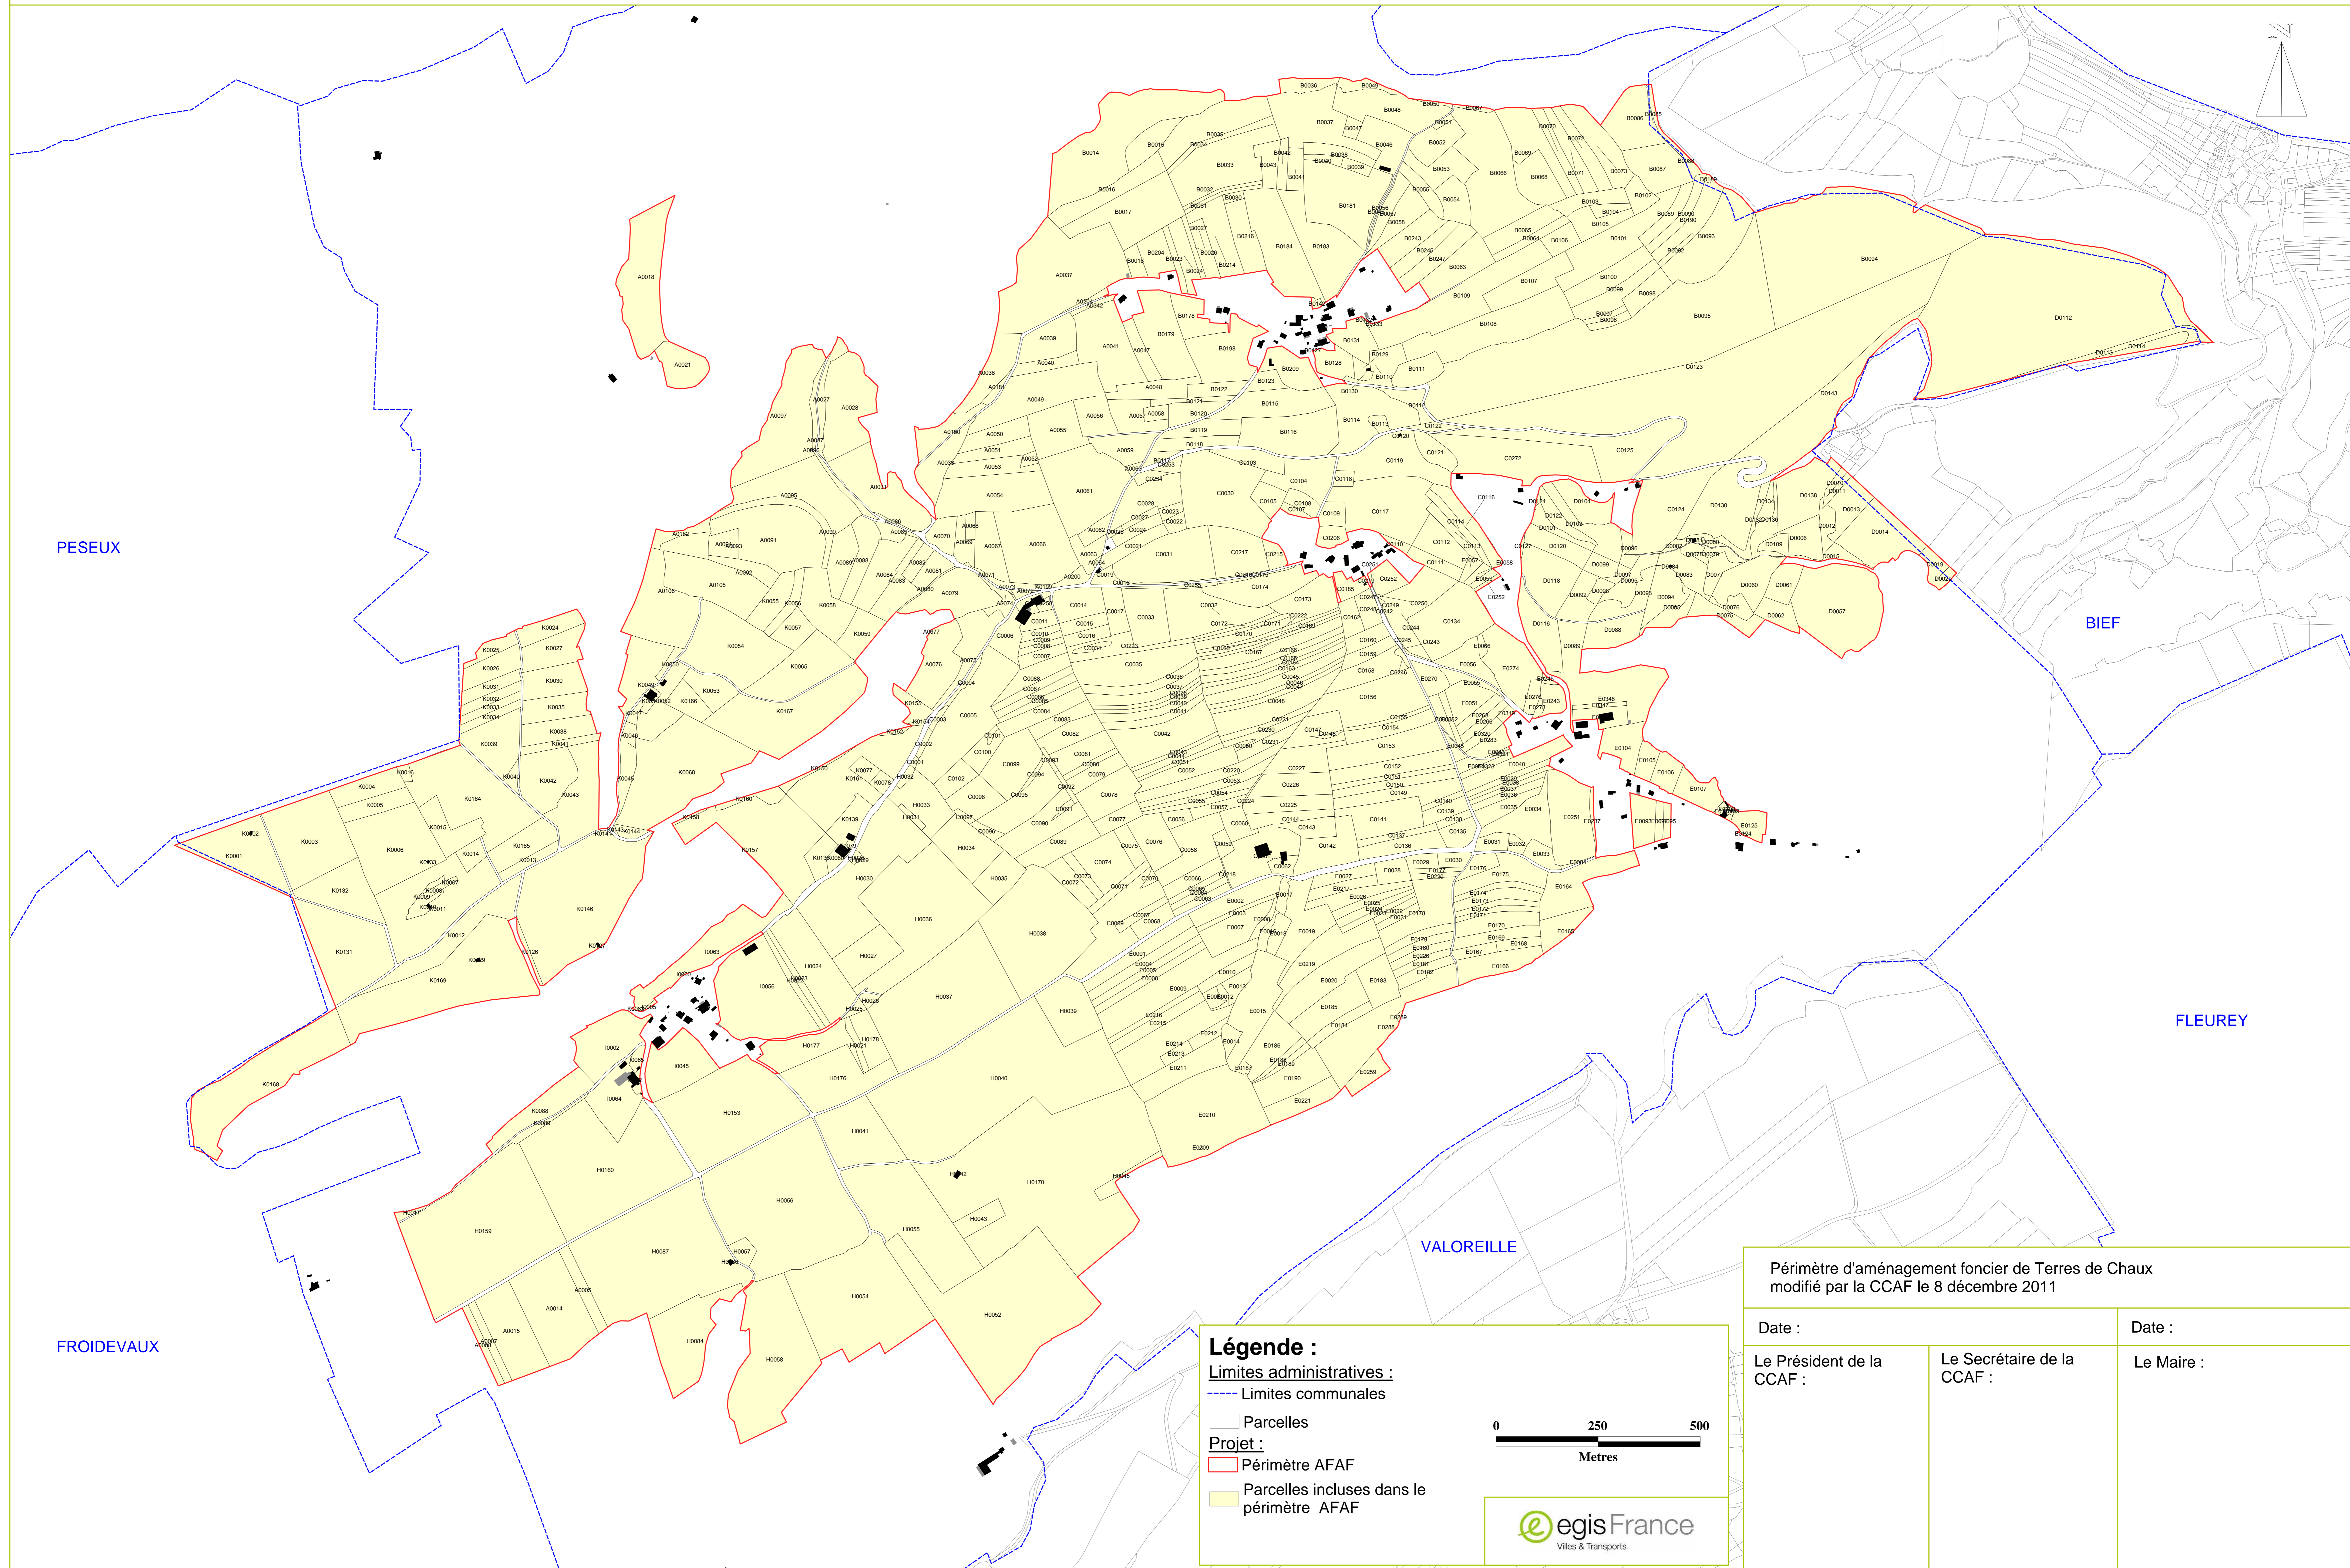

LES TERRES DE CHAUX - PERIMETRE DE L'AFAF PROPOSE PAR LA CCAF DES TERRES DE CHAUX LE 08 DECEMBRE 2011

Légende :
Limites administratives :
 - - - Limites communales
 □ Parcelles
Projet :
 - Périimètre AFAF
 ■ Parcelles incluses dans le périmètre AFAF

0 250 500
Metres

egisFrance
Villes & Transports

Périmètre d'aménagement foncier de Terres de Chaux modifié par la CCAF le 8 décembre 2011		
Date :		Date :
Le Président de la CCAF :	Le Secrétaire de la CCAF :	Le Maire :